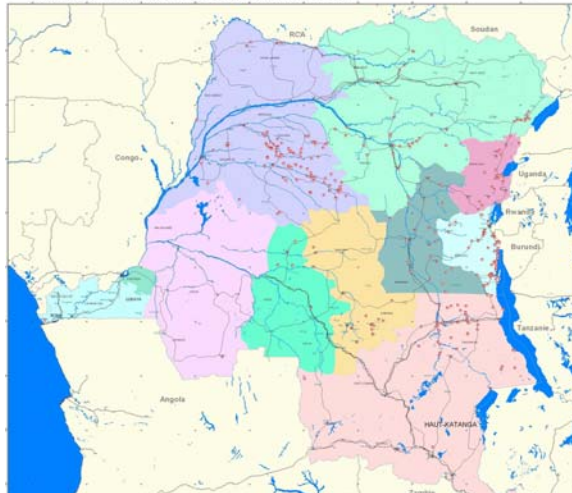

Victimes de mines en RDC avant septembre 2006

Victimes enregistrées avant septembre 2006

**1942 victimes**

Victimes de mines en RDC après septembre 2006

Victimes enregistrées depuis septembre 2006

**22 victimes**