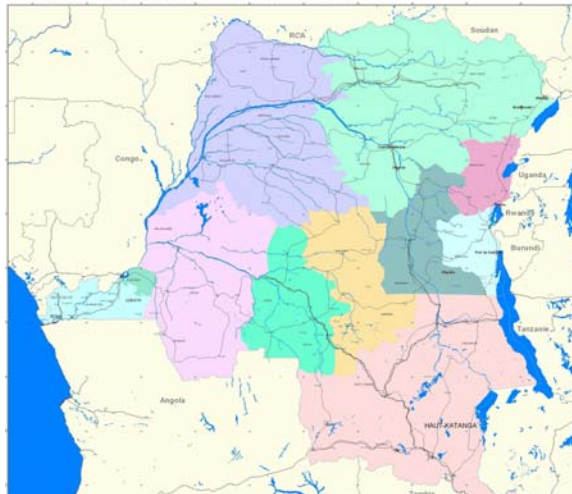

Victimes de mines en RDC avant septembre 2006

Victimes enregistrées avant septembre 2006

**1942 victimes**

Victimes de mines en RDC après septembre 2006

Victimes enregistrées depuis septembre 2006

**22 victimes**